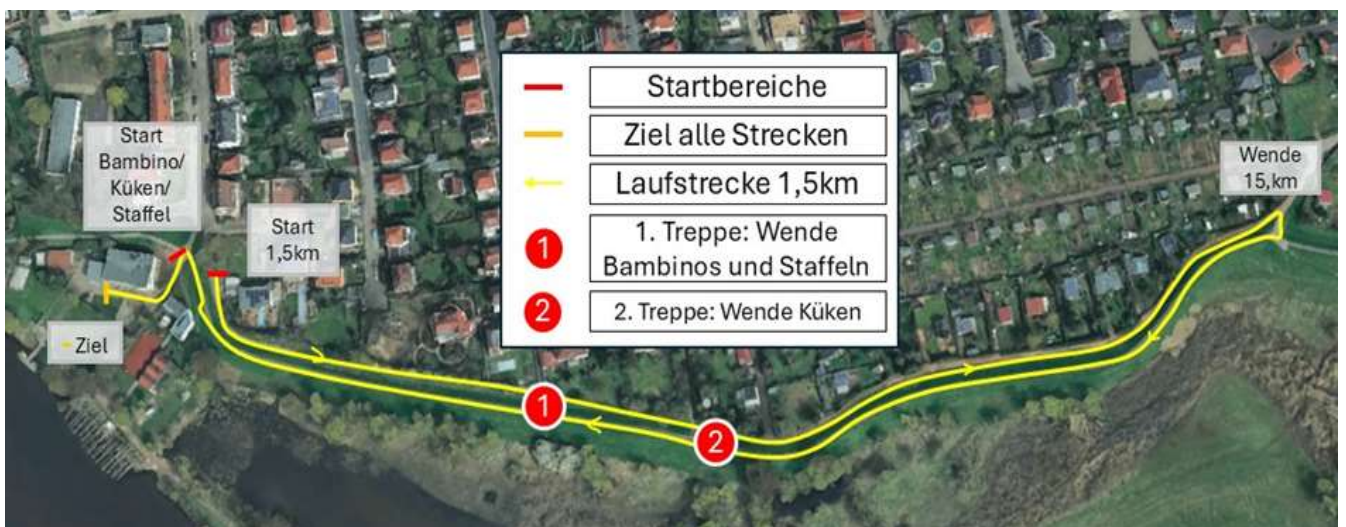

Vereine	Teilnehmerzahl
Dschungel-Crew-Magdeburg	5
Kanu - Klub Börde Magdeburg e.V.	44
Kanu-Club Jeßnitz e.V.	7
Sportclub Kanu Rogätz e.V.	5
SC Magdeburg e.V.	34
SG Blau-Weiß Niegripp e.V.	11
SSV Blau-Weiß Barby e.V.	19
TSG Calbe e.V.	27
Schönebecker Kanu Club e.V.	8
Wassersportverein Empor Bernburg e.V.	14
Wolmirstedter Kanu-Verein e.V.	18
WSC Friedersdorf e.V.	21
WSF Burg e.V.	30
13	243

Ablaufplan Mehrkampf

Jahrgang	Lauf	Staffel	Ballprellen	Standweitsprung
ml. SchB14	10:40	12:25	11:20	10:00
wl. SchB14	10:45	12:45	11:31	10:11
ml. SchB13	10:50	12:25	11:37	10:17
wl. SchB13	10:55	12:45	11:47	10:27
ml. SchB12	11:00	12:25	10:11	11:40
wl. SchB12	11:05	12:45	10:23	11:52
ml. SchA11	11:10	x	12:10	10:37
wl. SchA11	11:15	x	12:19	10:46
ml. SchA10	11:20	x	10:00	10:53
wl. SchA10	11:25	x	10:07	11:00